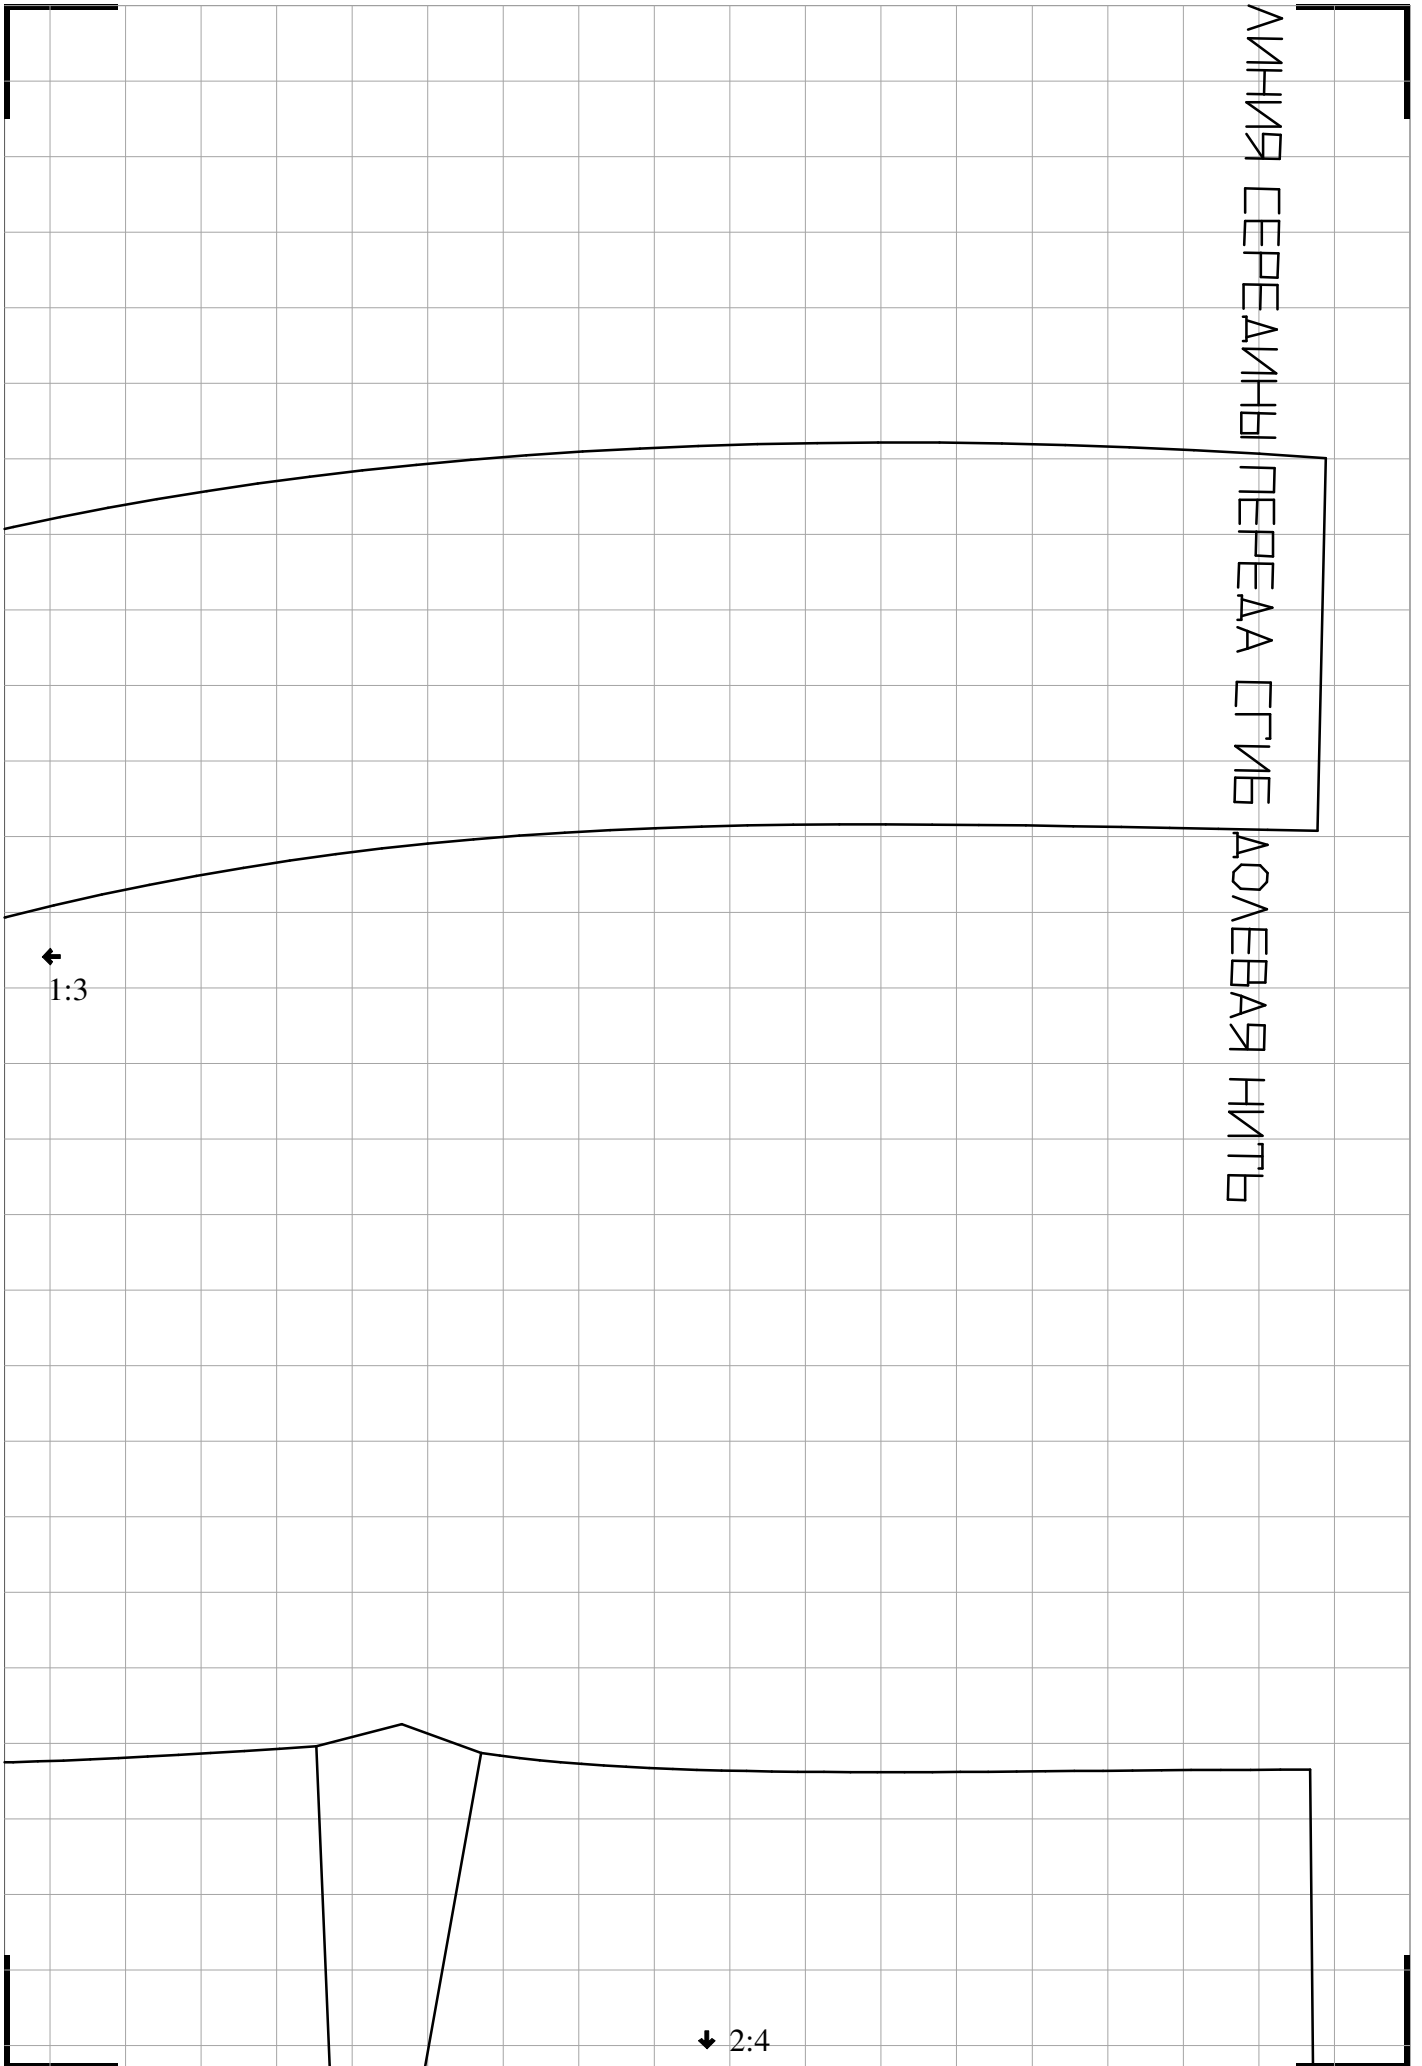

ЛИНИЯ СЕРЕДИНЫ ПЕРЕДА СГУБ ДОНЕВАЯ НИТЬ

↓ 2:4

ЗАСТЕЖКА-

ПЛИН КРАЕВУЮ

ЗАДНЯЯ СЕРЕДИНА

↑ 1:1

→ 2:2

↓ 3:1

↑ 1:2

← 2:1

→ 2:3

↓ 3:2

↑ 1:3

← 2:2

→ 2:4

↓ 3:3

↑ 1:4

← 2:3

↓ 3:4

СГИБ ТКАНИ

ПОДКЛАДКА ДОЛЕВАЯ НИТЬ

СГИБ ТКАНИ

↑ 2:1

BOB

→  
3:2

↑ 2:3

←  
3:2

→  
3:4

↑ 2:4

←  
3:3

ЛИНИЯ СЕРЕДИНЫ ПЕРЕДА